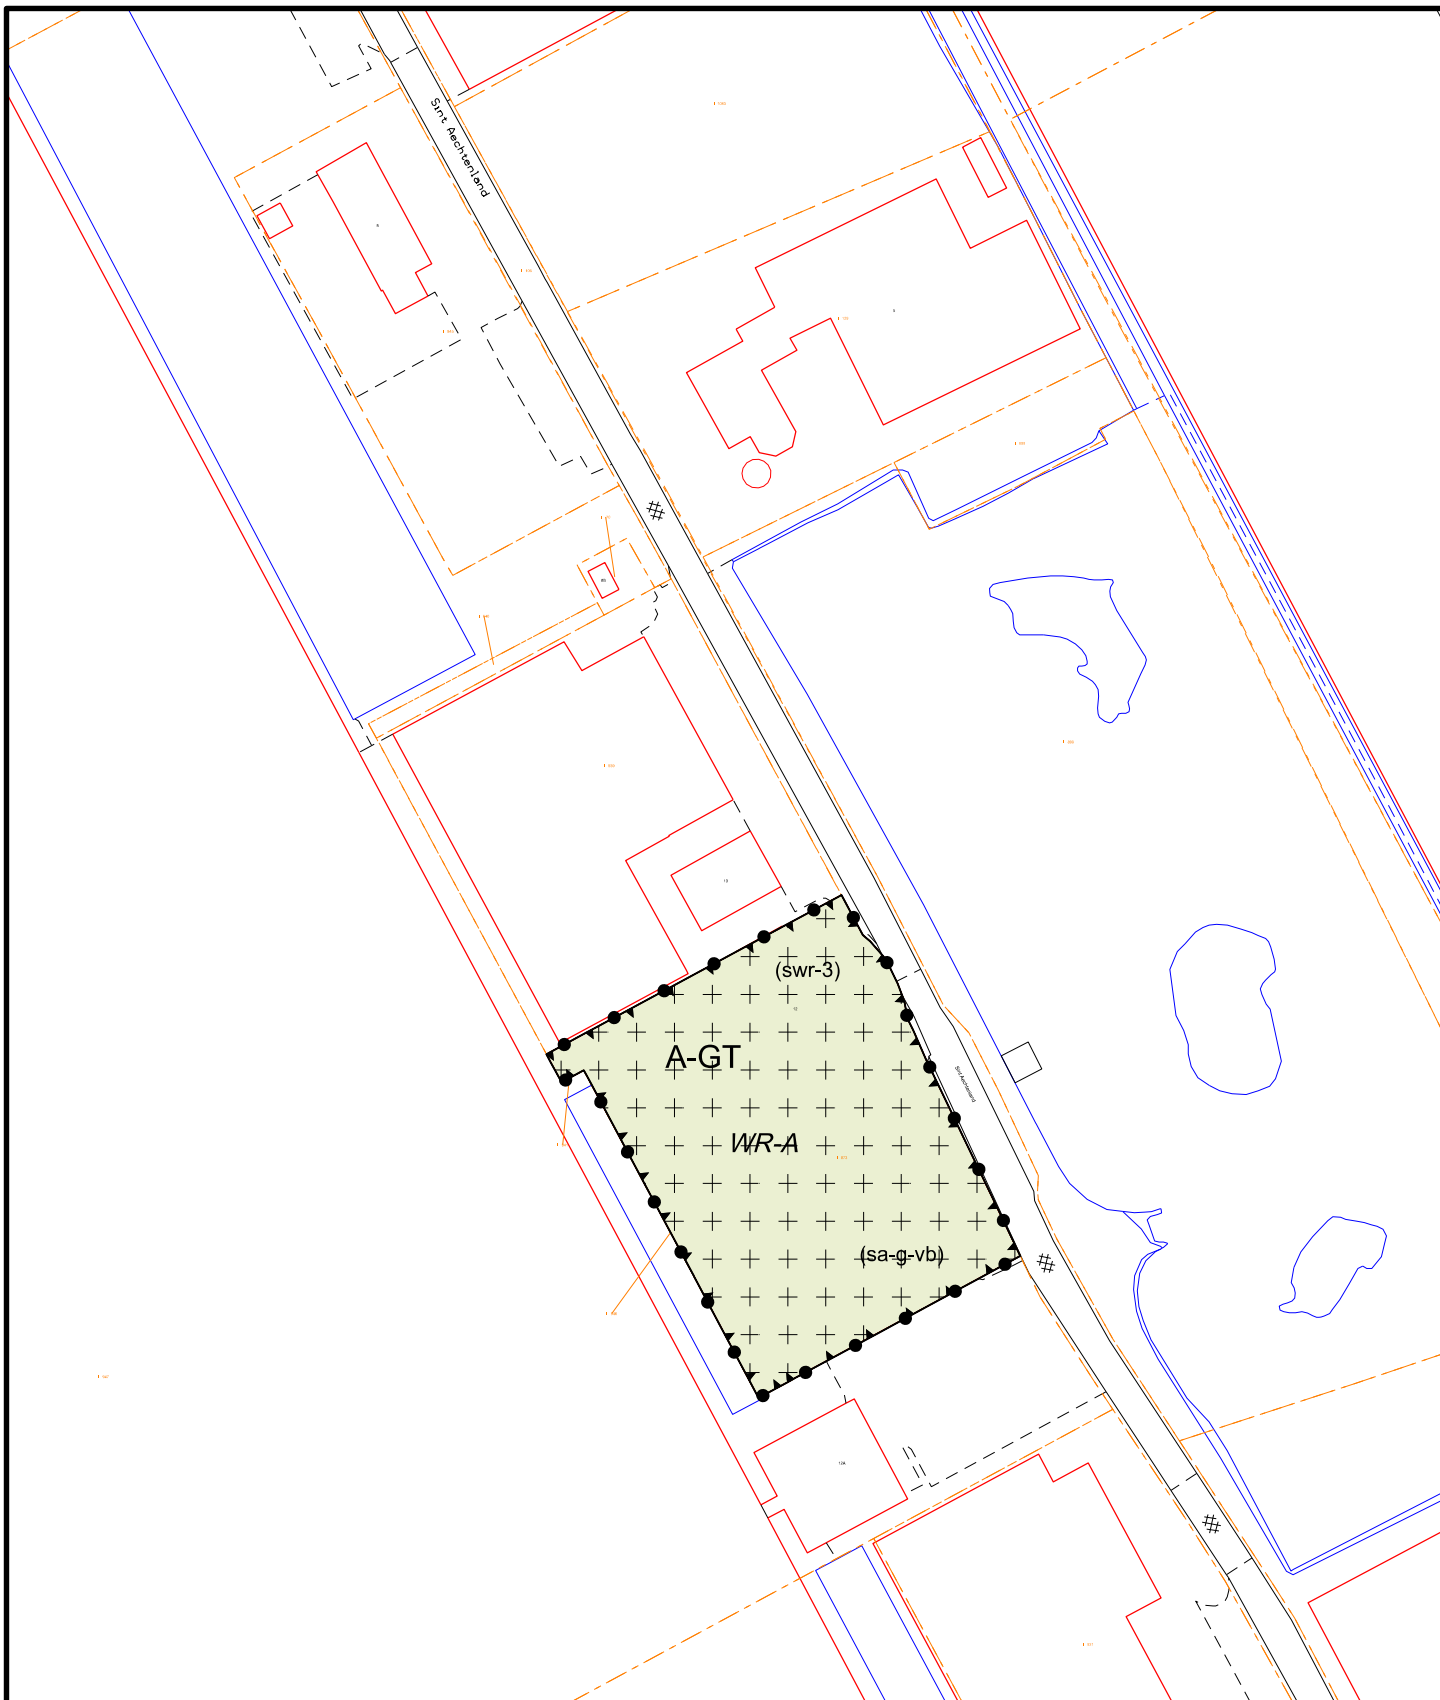

Cluster Beleid Bezoekadres: Laan van de glazen stad 1 2672 TA Naaldwijk		GEMEENTE WESTLAND Tel: 140174 info@gemeentewestland.nl www.gemeentewestland.nl		Postadres: Postbus 150 2670 AD Naaldwijk			
TAM-omgevingsplan Hofzichtlaan Sint-Aechtenland 12 De Lier				Datum BGT 14-08-2025			
Schaal	1:1000	Getekend:	hshussain	Formaat:	A4	Status:	Ontwerp
Datum:	25-08-2025	Dossier:	TAM	Tek.nr.: TAM-omgevingsplan Hofzichtlaan