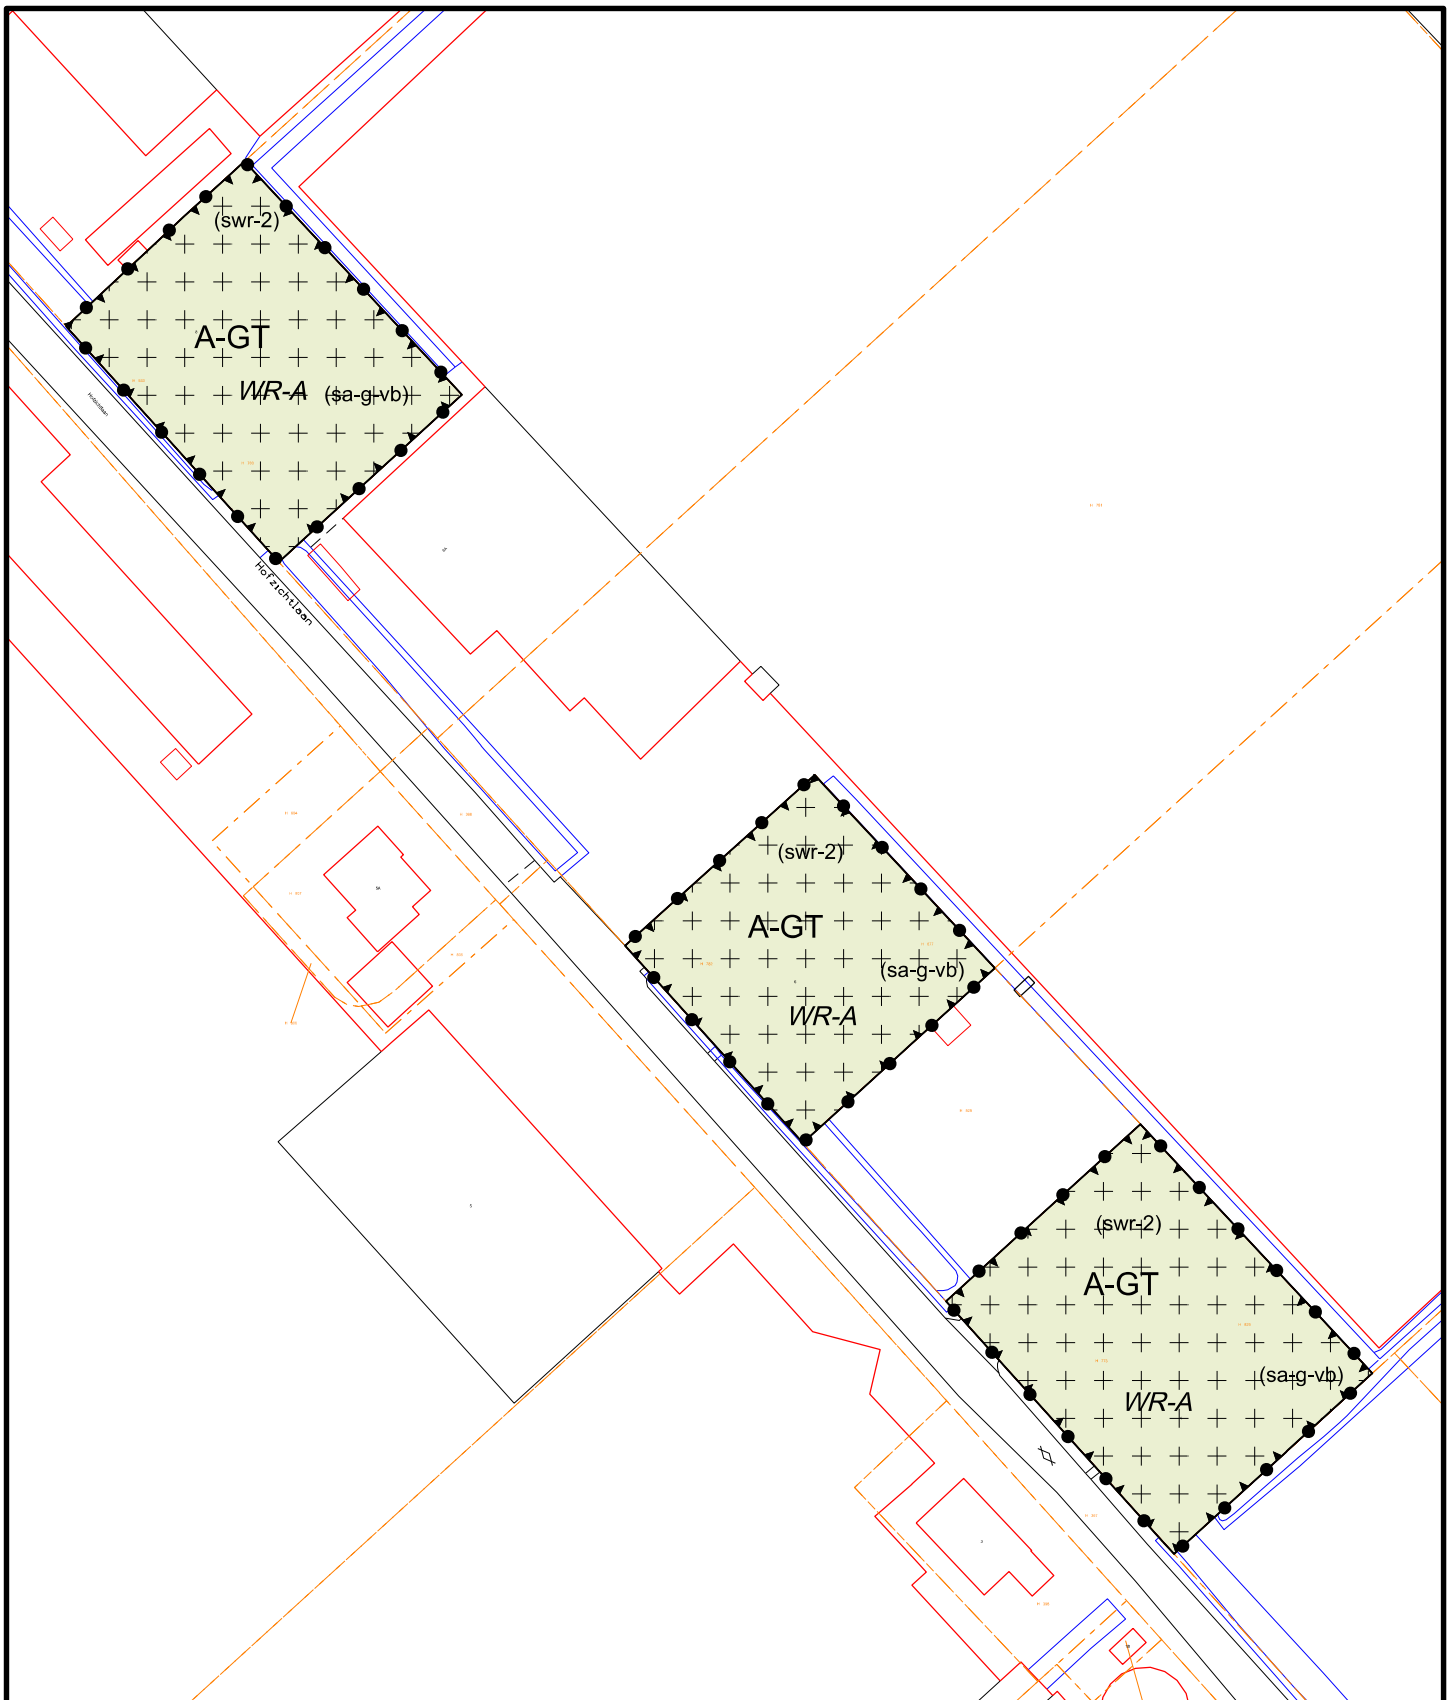

Cluster Beleid

Bezoekadres:
Laan van de glazen stad 1
2672 TA Naaldwijk

GEMEENTE WESTLAND

Tel: 140174
info@gemeentewestland.nl
www.gemeentewestland.nl

Postadres:
Postbus 150
2670 AD Naaldwijk

TAM-omgevingsplan Hofzichtlaan
Hofzichtlaan 4, 6,8 De Lier

Datum BGT
14-08-2025

Schaal 1:1000

Getekend: hshussain

Formaat: A4

Status: Ontwerp

Datum: 25-08-2025

Dossier: TAM

Tek.nr.: TAM-omgevingsplan Hofzichtlaan