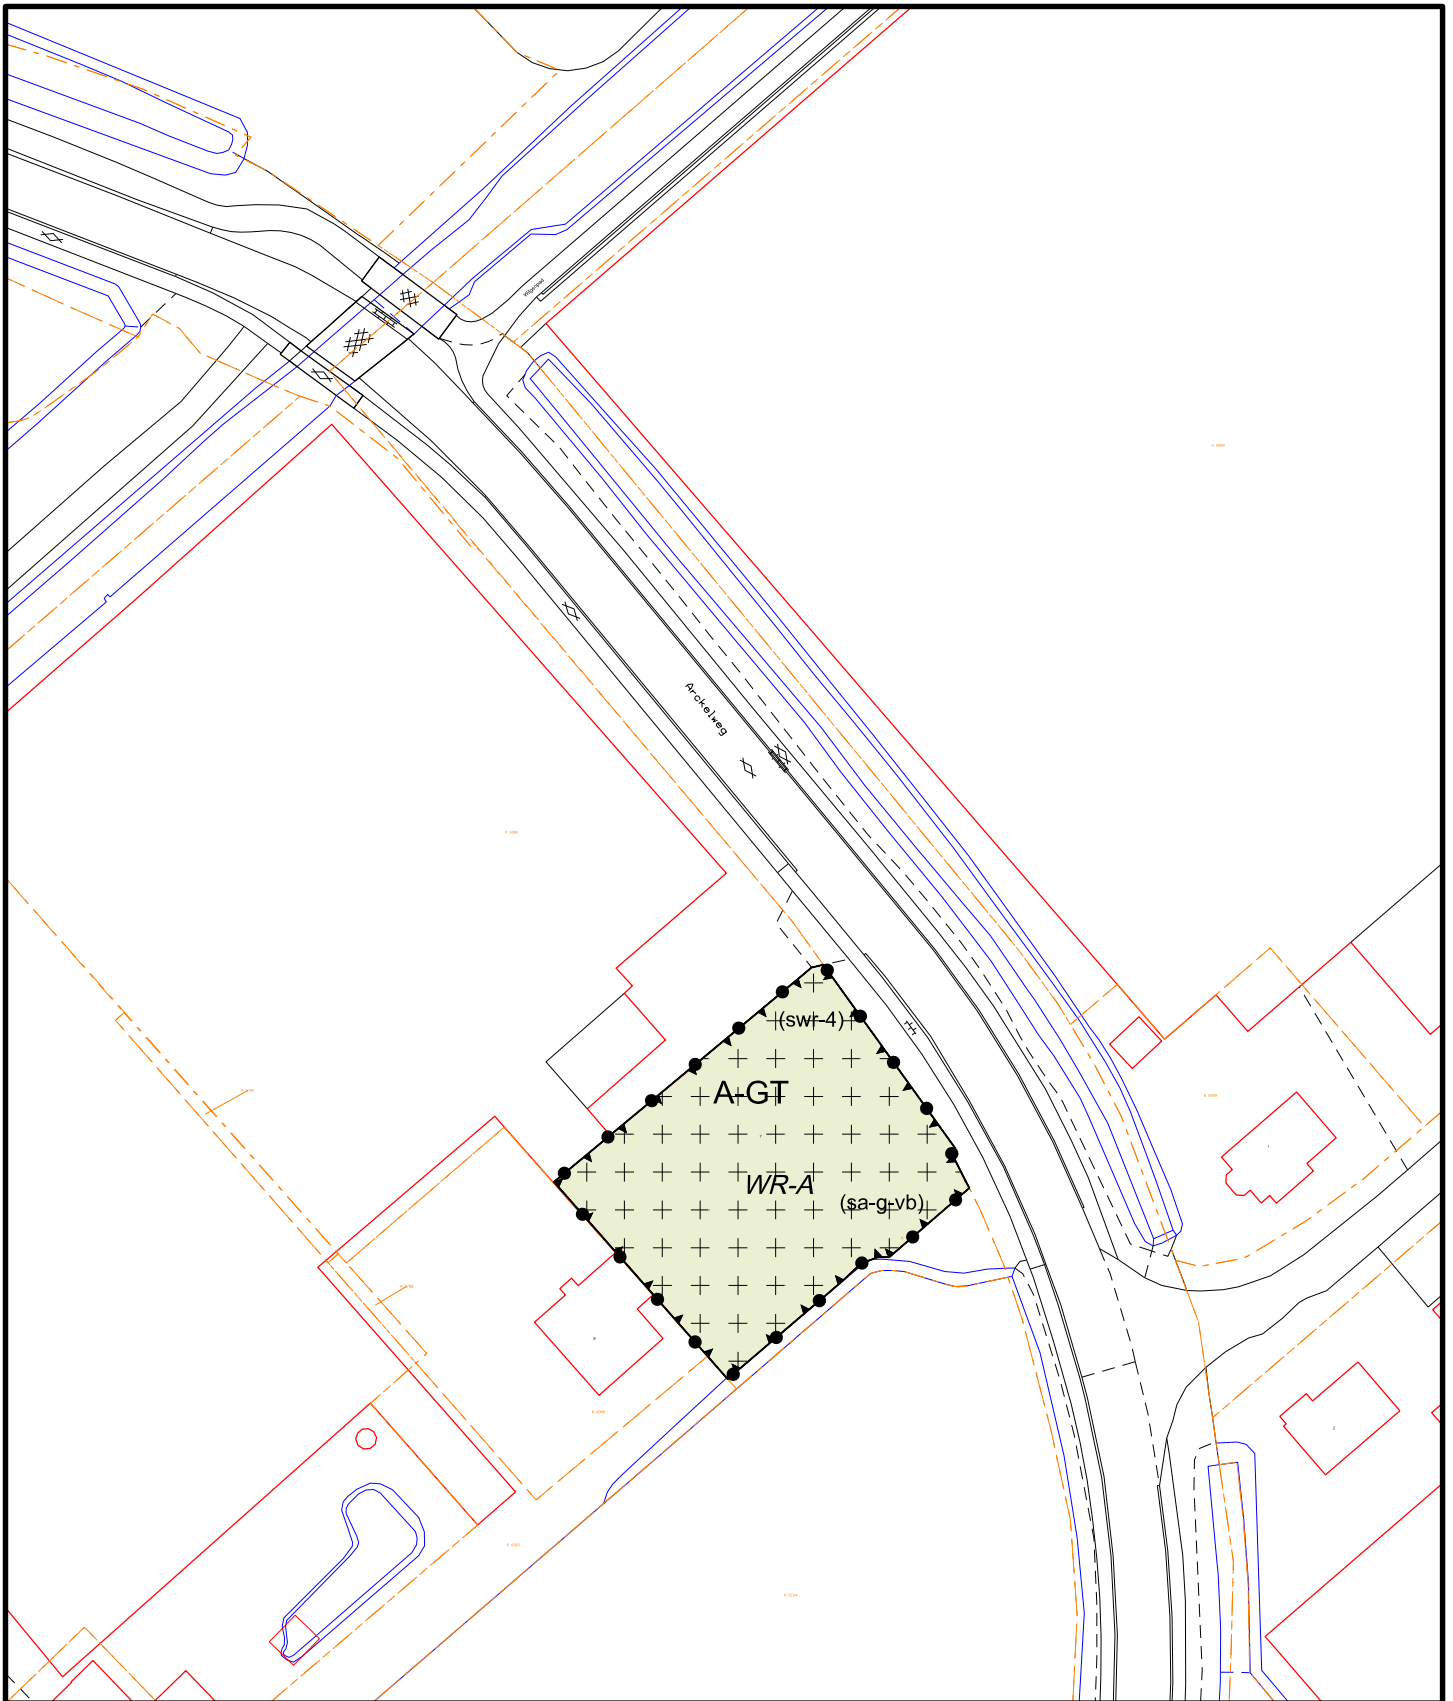

Cluster Beleid
Bezoekadres:
Laan van de glazen stad 1
2672 TA Naaldwijk

GEMEENTE WESTLAND

Tel: 140174
info@gemeentewestland.nl
www.gemeentewestland.nl

Postadres:
Postbus 150
2670 AD Naaldwijk

TAM-omgevingsplan Hofzichtlaan
Arckelweg 7 Poeldijk

Datum BGT
14-08-2025

Schaal 1:1000 Getekend: hshussain

Formaat: A4

Status: Ontwerp

Datum: 25-08-2025

Dossier: TAM

Tek.nr.: TAM-omgevingsplan Hofzichtlaan