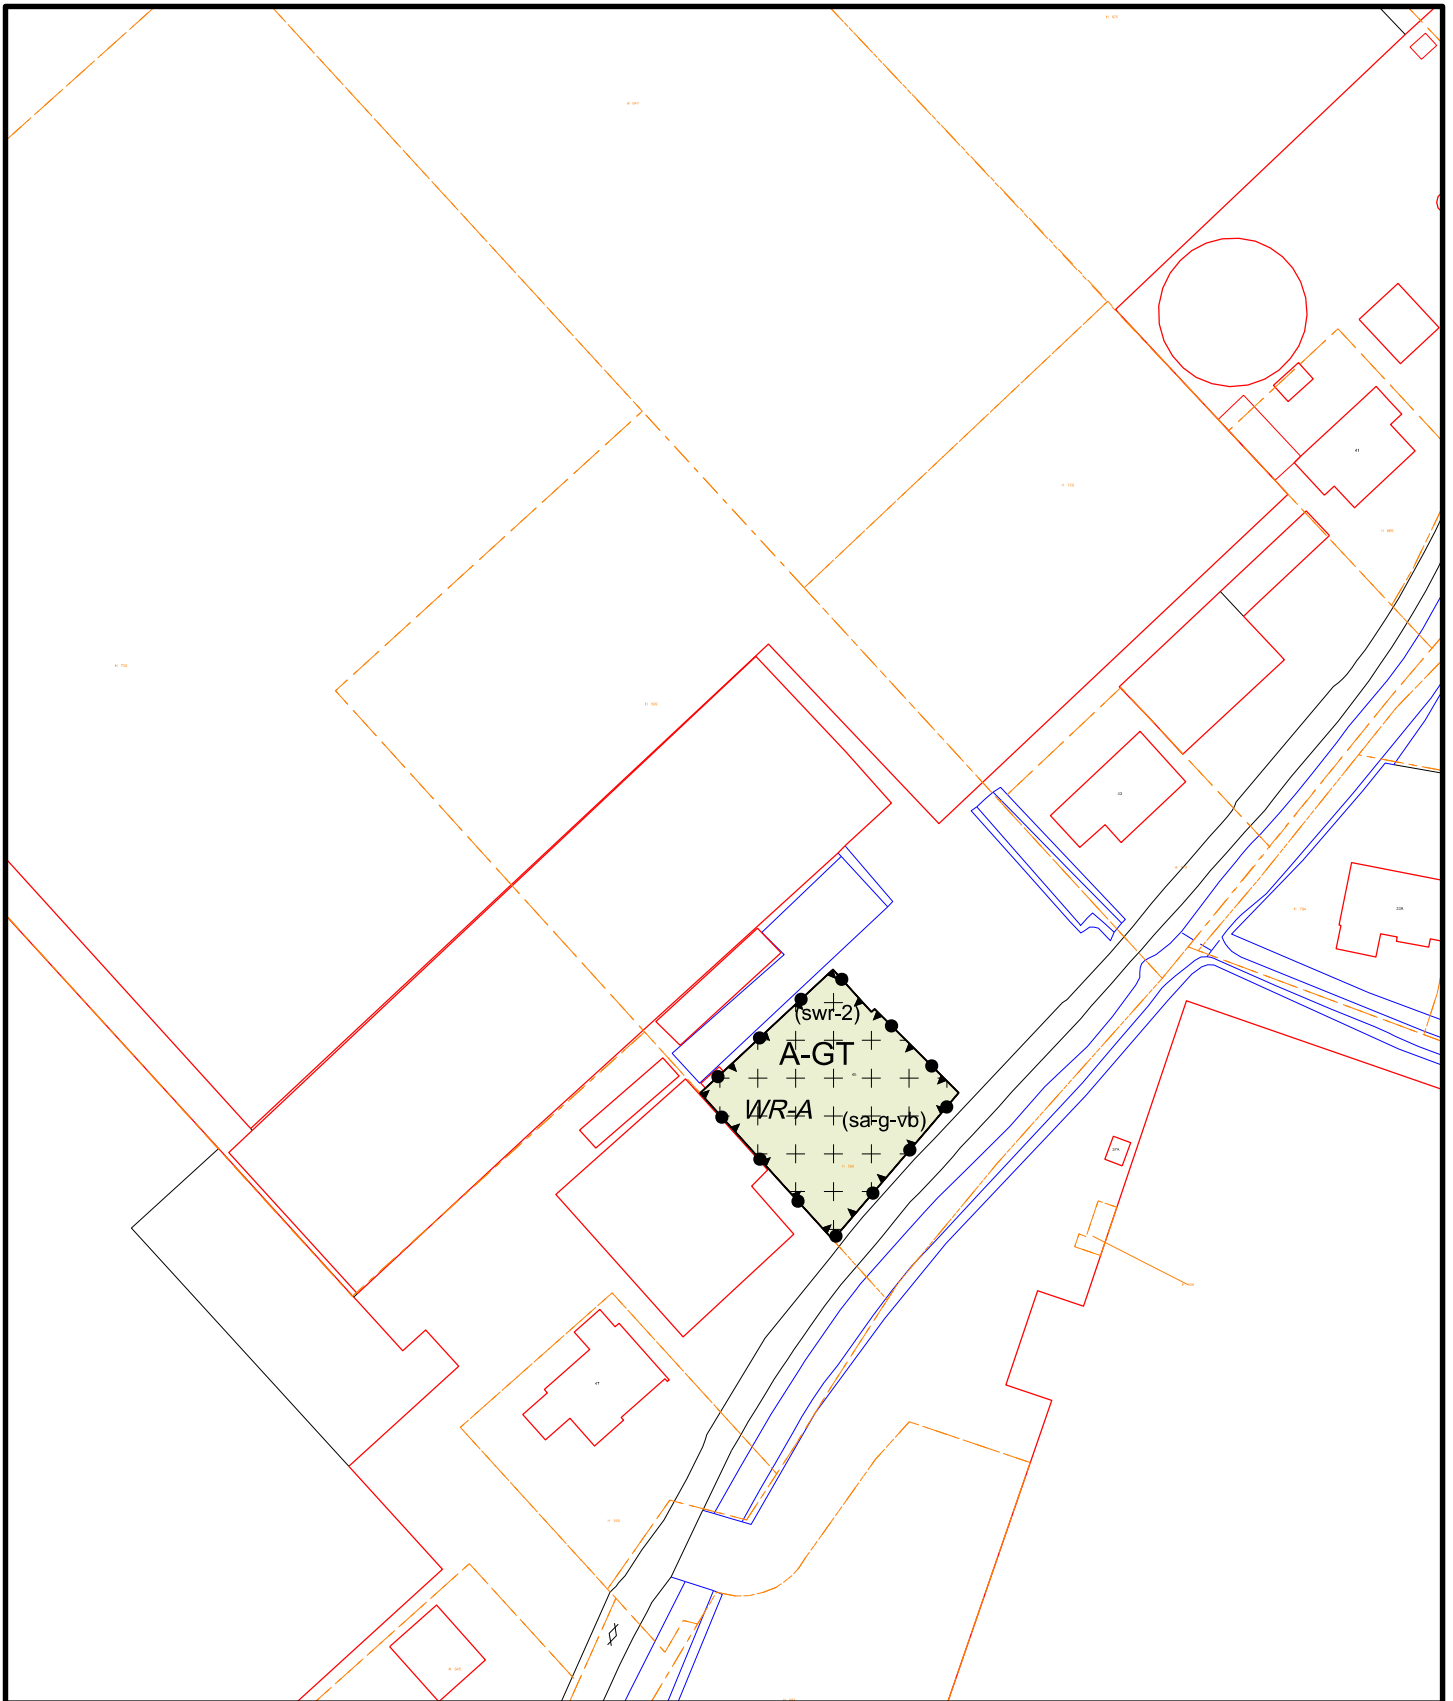

Cluster Beleid

Bezoekadres:
Laan van de glazen stad 1
2672 TA Naaldwijk

GEMEENTE WESTLAND

Tel: 140174
info@gemeentewestland.nl
www.gemeentewestland.nl

Postadres:
Postbus 150
2670 AD Naaldwijk

TAM-omgevingsplan Hofzichtlaan
Noord-Lierweg 45 De Lier

Datum BGT
14-08-2025

Schaal 1:1000

Getekend: hshussain

Formaat: A4

Status: Ontwerp

Datum: 25-08-2025

Dossier: TAM

Tek.nr.: TAM-omgevingsplan Hofzichtlaan